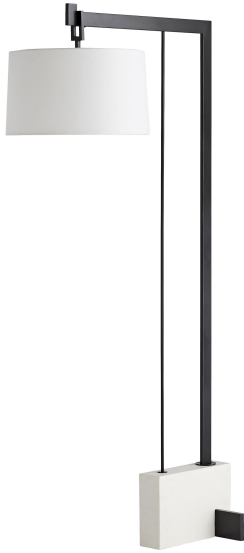

# PILOTI FLOOR LAMP

## ARTERIORS

Piloti Floor Lamp - 482.6 W x 977.9 D x 1943.1 H mm

## DIMENSIONS

482.6 W x 977.9 D x 1943.1 H mm

[www.boydblue.com](http://www.boydblue.com)

BOYD  
*blue*

BOYD BLUE PTY LTD  
ABN 71 096 140 162