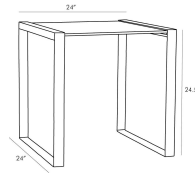

JOCELYN SIDE TABLE

ARTERIORS

Jocelyn Side Table - 609.6 W x 609.6 D x 622.3 H mm

DIMENSIONS

609.6 W x 609.6 D x 2082.8 H
mm

www.boydblue.com

BOYD
blue

BOYD BLUE PTY LTD
ABN 71 096 140 162