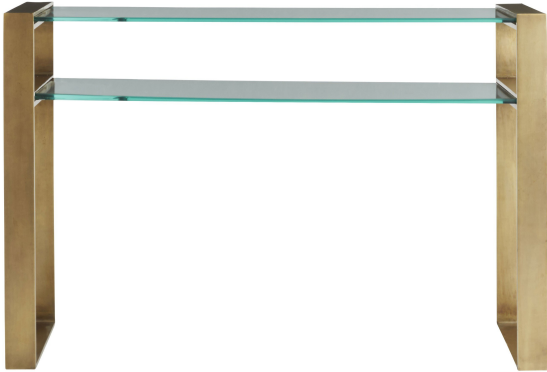

JOCELYN CONSOLE

ARTERIORS

Jocelyn Console - 1308.1 W x 355.6 D x 838.2 H mm

DIMENSIONS

1308.1 W x 355.6 D x 406.4 H mm

www.boydblue.com

BOYD
blue

BOYD BLUE PTY LTD
ABN 71 096 140 162