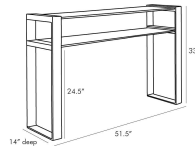

JOCELYN CONSOLE

ARTERIORS

Jocelyn Console - 1308.1 W x 355.6 D x 838.2 H mm

DIMENSIONS

1308.1 W x 355.6 D x 406.4 H mm

www.boydblue.com

BOYD
blue

BOYD BLUE PTY LTD
ABN 71 096 140 162