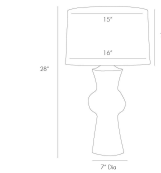

### DIMENSIONS

457.2 DIA x 736.6 H mm