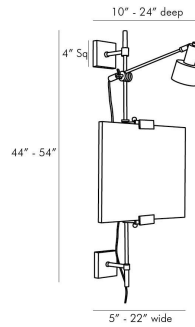

### DIMENSIONS

ADJ W 130 - 560 ADJ DIA 250 -  
610 ADJ H 1120-

[www.boydblue.com](http://www.boydblue.com)

BOYD  
*blue*

BOYD BLUE PTY LTD  
ABN 71 096 140 162